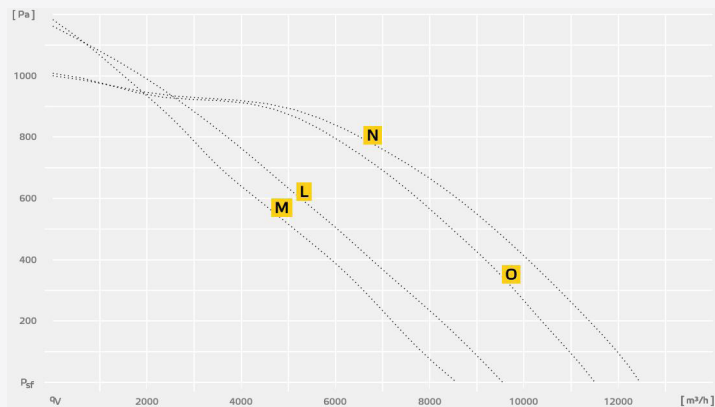

# KVRI...EC

- Энергоэффективный звукоизолированный каналный вентилятор
- Рабочее колесо центробежного вентилятора с загнутыми назад лопатками
- Корпус из оцинкованного стального листа, со стандартными 20-мм фланцами по периметру сторон
- Вентиляторный блок с откидным механизмом для чистки и технического обслуживания
- Высокоэффективные ЕС-вентиляторы
- Плавное регулирование с помощью сигнала 0-10 В

F Тип		H Тип		J Тип		L Тип		N Тип	
<b>KVRI 6035 EC 30</b> 131357		<b>KVRI 6035 EC 31</b> 131361		<b>KVRI 7040 EC 30</b> 131365		<b>KVRI 8050 EC 30</b> 131370		<b>KVRI 10050 EC 30</b> 131373	
230V ~ 50 Hz	1,4 A	230V ~ 50 Hz	2,4 A	230V ~ 50 Hz	2,4 A	400V 3~ 50 Hz	2,1 A	400V 3~ 50 Hz	3,4 A
67/70/56 db(A)	165 W	78/79/65 db(A)	509 W	75/81/64 db(A)	510 W	81/83/67 db(A)	1328 W	86/90/75 db(A)	2233 W
3065 m³/h	57,8 %	4610 m³/h	54,4 %	5170 m³/h	56,3 %	9550 m³/h	63,2 %	12460 m³/h	63,2 %
132082	22,6 kg	132082	25,2 kg	132082	33,0 kg	132083	58,1 kg	132083	66,0 kg
0-10V		0-10V		0-10V		0-10V		0-10V	

G Тип		I Тип		K Тип		M Тип		O Тип	
<b>KVRI 6035 EC 30</b> 131437		<b>KVRI 6035 EC 31</b> 131440		<b>KVRI 7040 EC 30</b> 131431		<b>KVRI 8050 EC 30</b> 131443		<b>KVRI 10050 EC 30</b> 131446	
230V ~ 50 Hz	1,4 A	230V ~ 50 Hz	2,4 A	230V ~ 50 Hz	2,4 A	400V 3~ 50 Hz	1,8 A	400V 3~ 50 Hz	3,4 A
58/64/52 db(A)	164 W	65/74/59 db(A)	523 W	67/77/59 db(A)	523 W	69/77/62 db(A)	1173 W	77/86/71 db(A)	2209 W
2845 m³/h	54,7 %	4390 m³/h	50 %	4950 m³/h	52,1 %	8570 m³/h	59,7 %	11505 m³/h	58,3 %
132082	34,4 kg	132082	37,0 kg	132082	47,5 kg	132083	kg	132083	87,0 kg
0-10V		0-10V		0-10V		0-10V		0-10V	